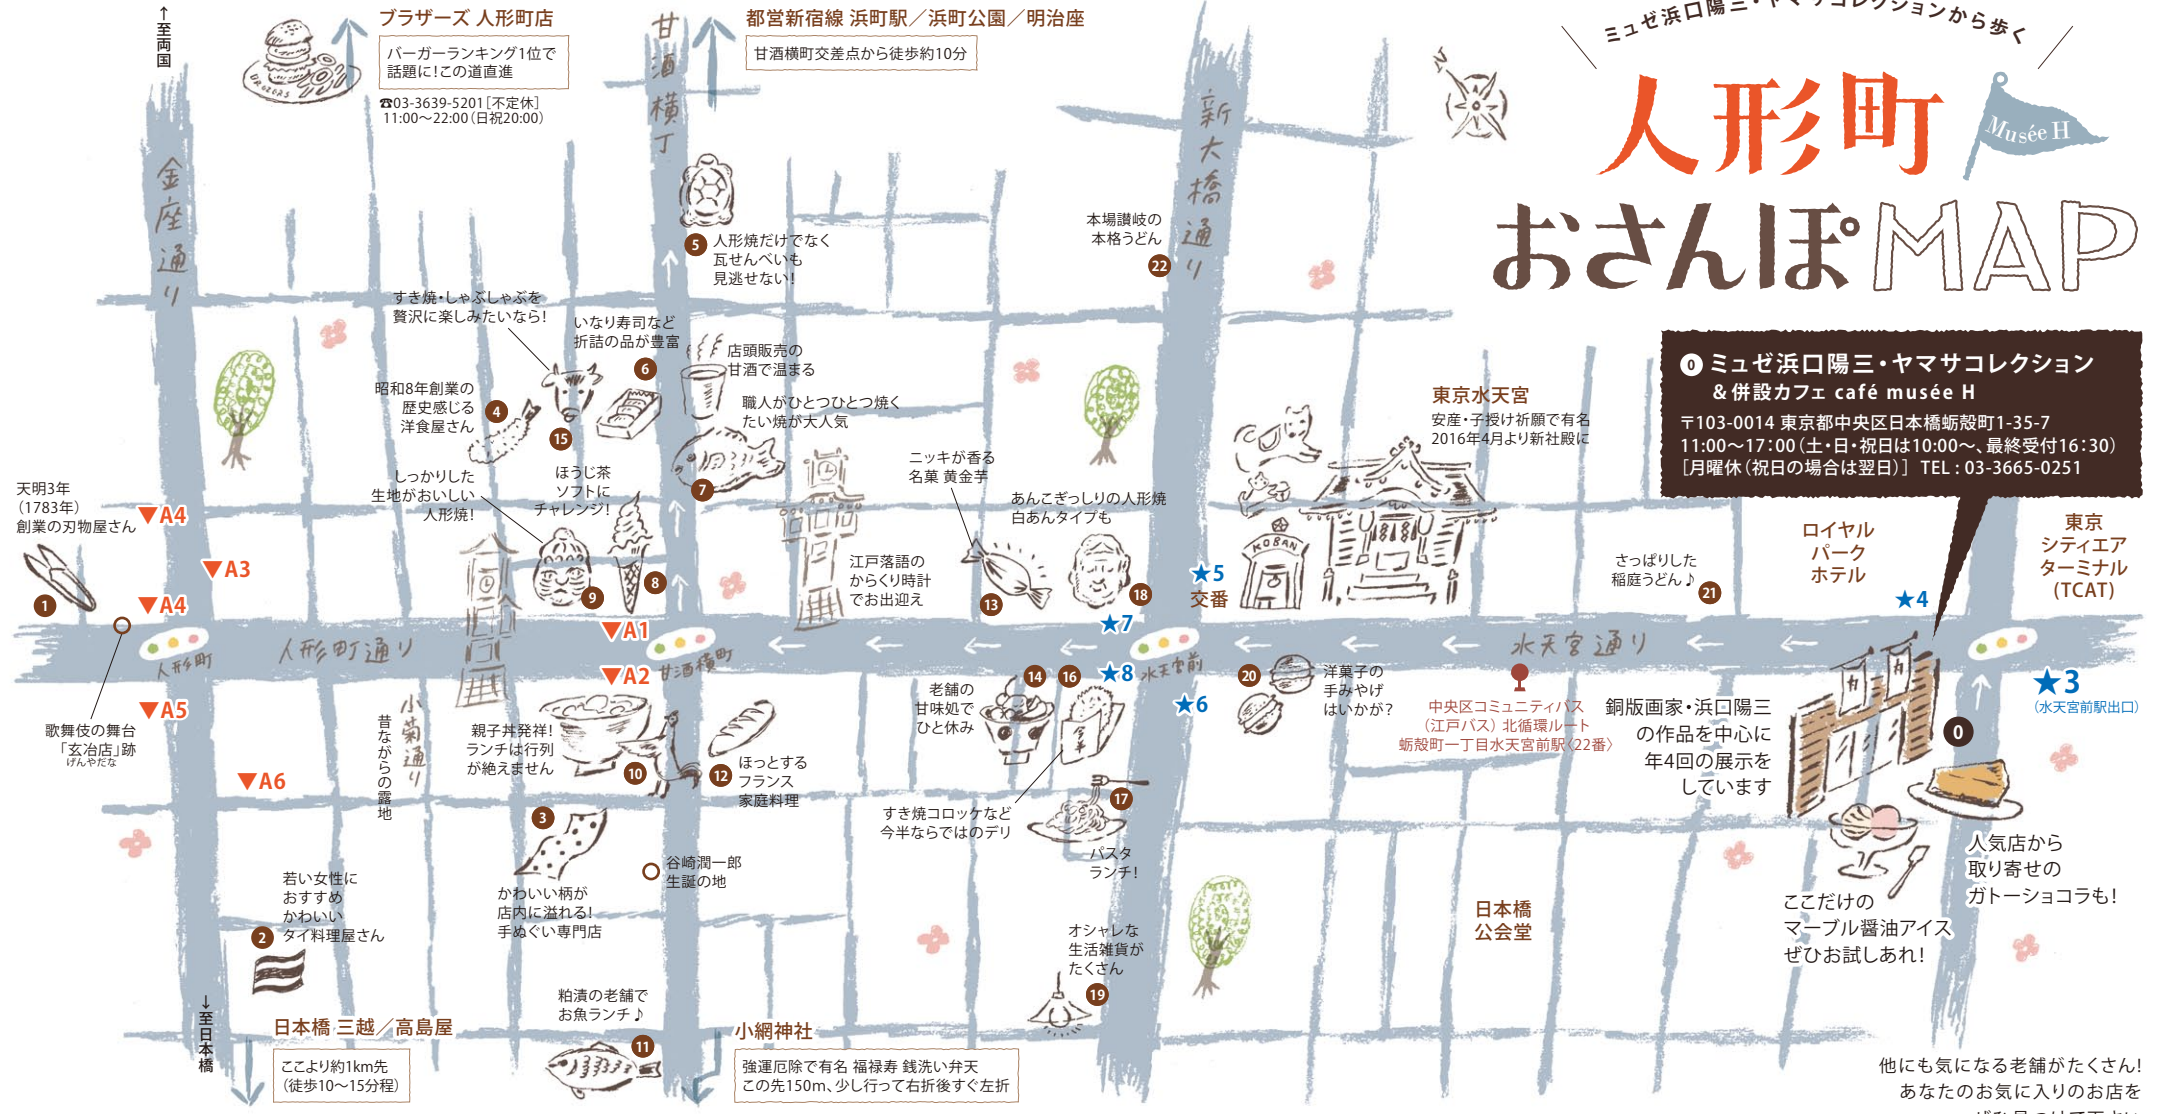

ミュゼ浜口陽三・ヤマサコレクションから歩く

人形町 おさんぽMAP

0 ミュゼ浜口陽三・ヤマサコレクション & 併設カフェ café musée H
 〒103-0014 東京都中央区日本橋蛸殻町1-35-7
 11:00~17:00 (土・日・祝日は10:00~、最終受付16:30)
 [月曜休 (祝日の場合は翌日)] TEL: 03-3665-0251

東京シティアターミナル (TCAT)
 ロイヤルパークホテル
 さっぱりした 稲庭うどん♪

最寄り駅出口
 ★東京メトロ 半蔵門線 水天宮前駅の出口
 ▼東京メトロ 日比谷線 人形町駅の出口
 ※浅草線人形町駅ご利用の場合はA3~A6出口から

記載の情報は2017年4月現在のものです。変更がある場合もございますのでご了承下さい。最新情報は各店舗にお問い合わせ願います。