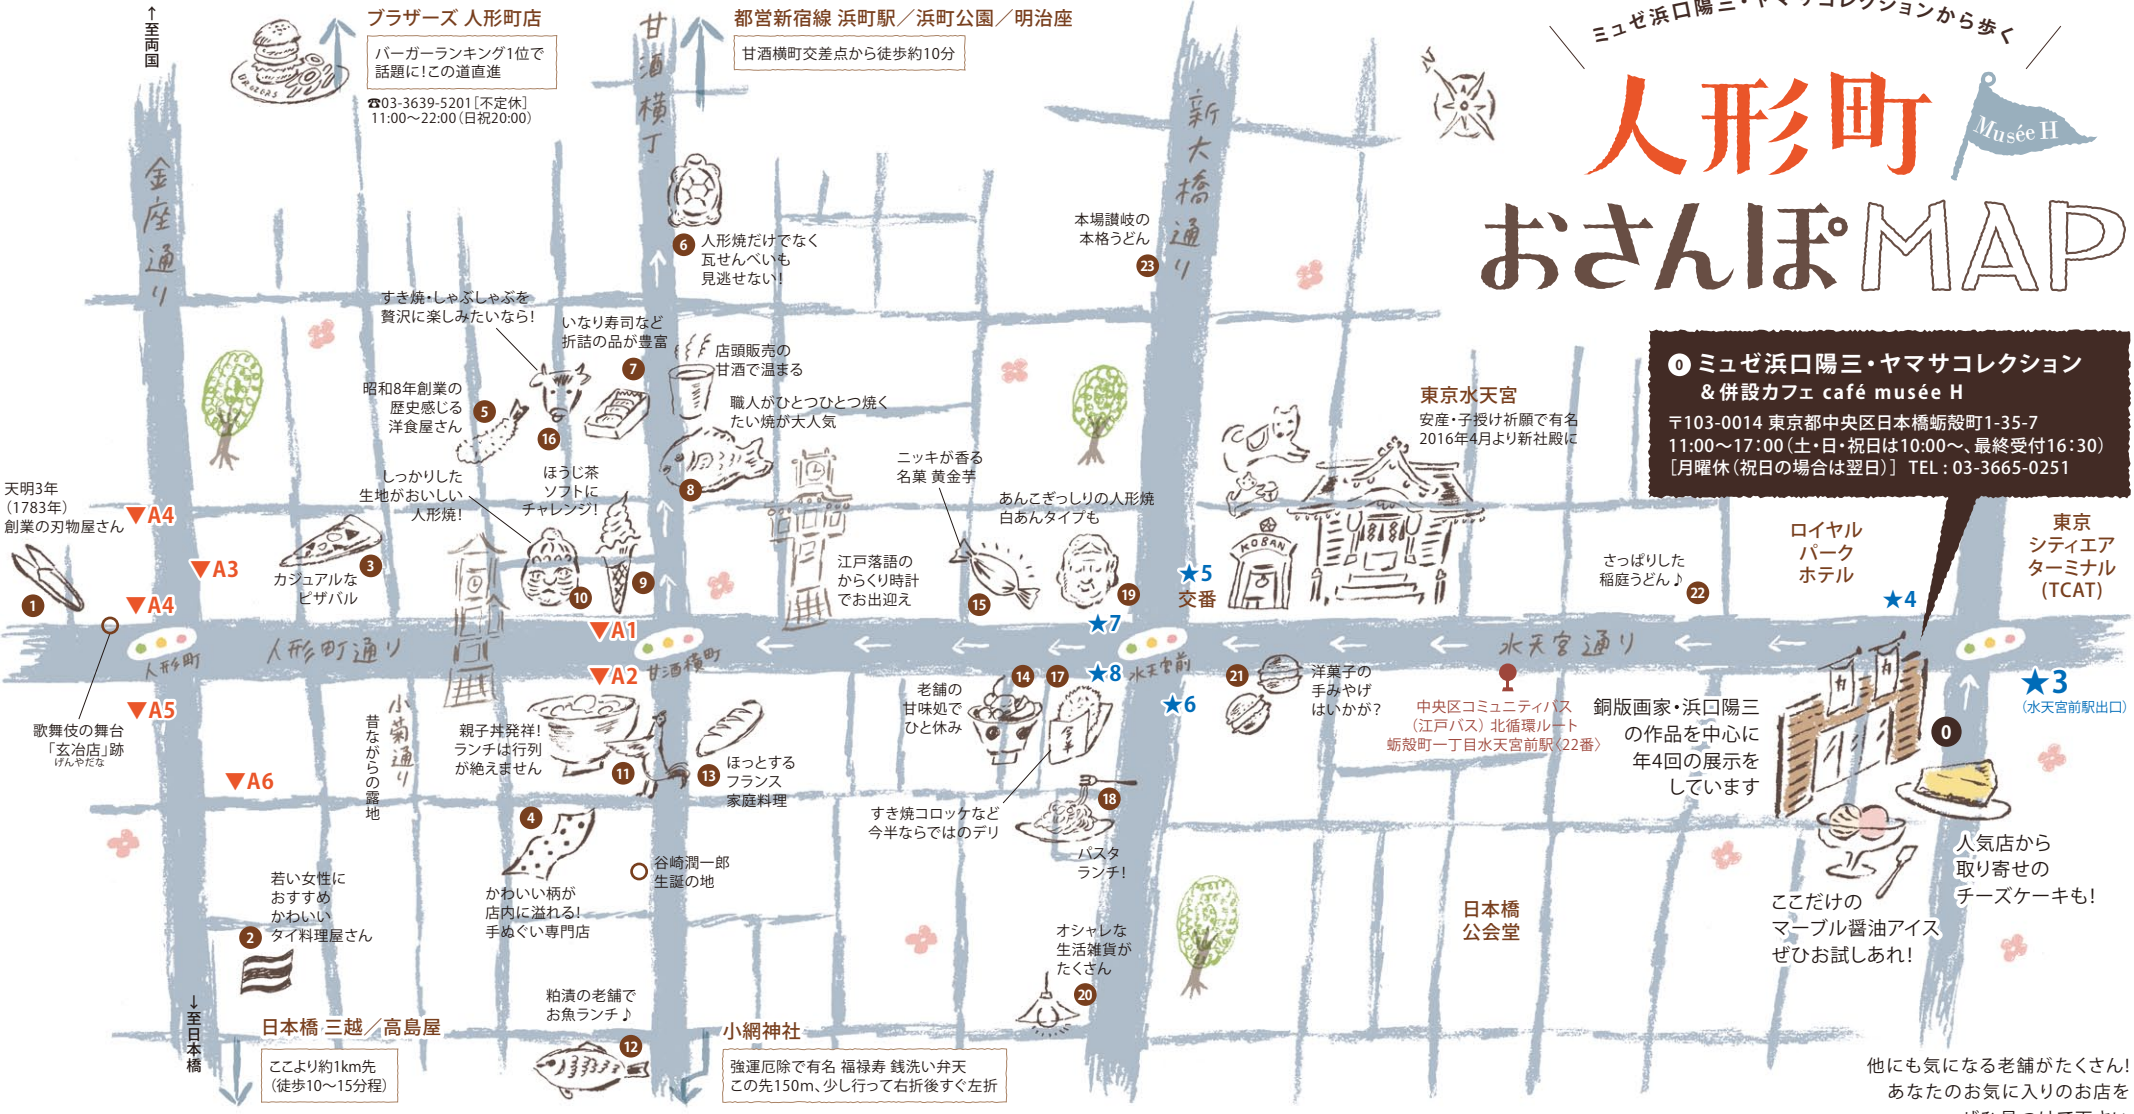

ミュージゼ浜口陽三・ヤマサコレクションから歩く

人形町 おさんぽMAP

0 ミュゼ浜口陽三・ヤマサコレクション & 併設カフェ café musée H
 〒103-0014 東京都中央区日本橋蛸殻町1-35-7
 11:00~17:00 (土・日・祝日は10:00~、最終受付16:30)
 [月曜休 (祝日の場合は翌日)] TEL: 03-3665-0251

- 1 【刃物】うぶげや**
☎03-3661-4851/9:00~18:00 (土17:00) [日祝休]
- 2 【タイ料理】バンコクピーナッツ食堂**
☎03-6661-9697/11:30~15:00, 17:30~23:00 [日休]
- 3 【イタリアン】人形町ビザバル** ☎03-6661-2917
12:00~14:30 (水~日のみ)、18:00~24:00 (土日23:00) [月・第1日曜休]
- 4 【手ぬぐい】手ぬぐいのちどり屋**
☎03-5284-8230/11:00~20:00 (土日祝19:00) [不定休]
- 5 【洋食】芳味亭**
☎03-3666-5687/11:00~14:00, 17:00~21:00 [日・年末年始休]

- 10 【和菓子、人形焼】人形焼本舗 板倉屋**
☎03-3667-4818/9:00~売切れ次第終了 [不定休]
- 11 【鳥料理】玉ひで** ☎03-3668-7651 [無休]
〈昼 親子丼〉11:30~13:00
〈昼 コース〉11:30~14:00
〈夜 平日〉17:00~22:00 〈夜 土日祝〉16:00~21:00
- 12 【和食】魚久 イートイン あじみせ 本店**
☎03-3666-3848/11:00~13:30 [土日祝休]
- 13 【フレンチ】シェ・アンドレ・ドゥ・サクレクール**
☎03-6228-1053 [日祝休]
〈ランチ〉11:00~14:30 (カフェ) 11:00~20:30
〈ディナー〉17:00~20:30

最寄り駅出口
 ★…東京メトロ 半蔵門線 水天宮前駅の出口
 ▼…東京メトロ 日比谷線 人形町駅の出口
 ※浅草線人形町駅ご利用の場合はA3~A6出口から

記載の情報は2016年4月現在のものです。変更がある場合もございますのでご了承下さい。最新情報は各店舗にお問い合わせ願います。